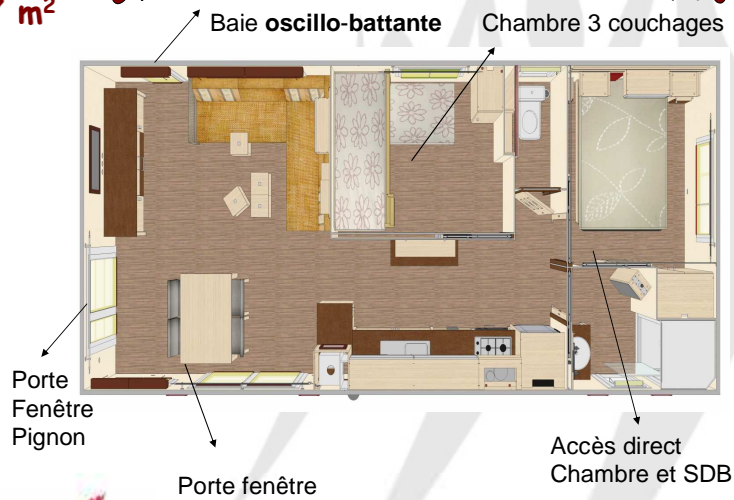

37 m²

SYMPHONIE S96 : 9m43 X 3m88

RAPIDHOME